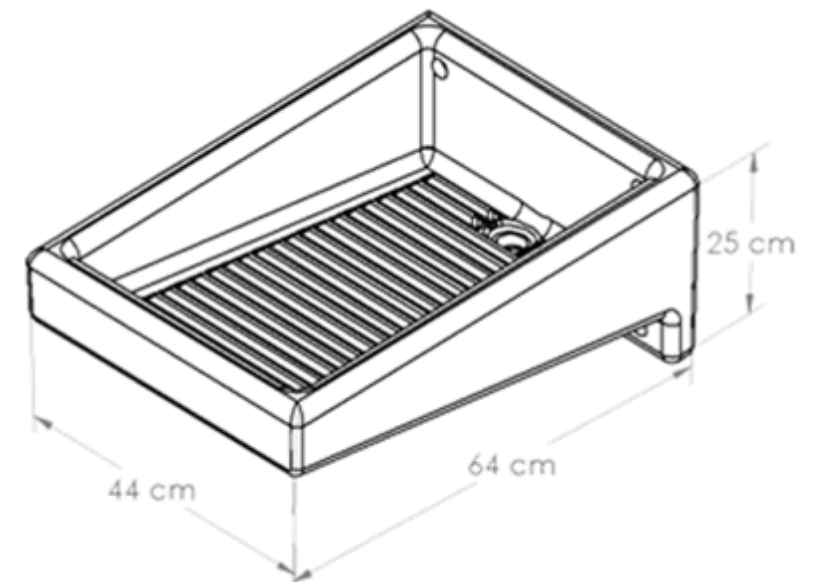

UR 0807/15

Especificaciones	LVD4365
Material	Polietileno
Peso	4 kg.
Vida promedio	+ 10 años
Protección	Contra rayos UV
Instalación	Sujecion con taquetes y tornillos
Capacidad de carga est.	Hasta 80 kg.
Espesor promedio	6 mm (doble pared.)
Garantía	1 Año.