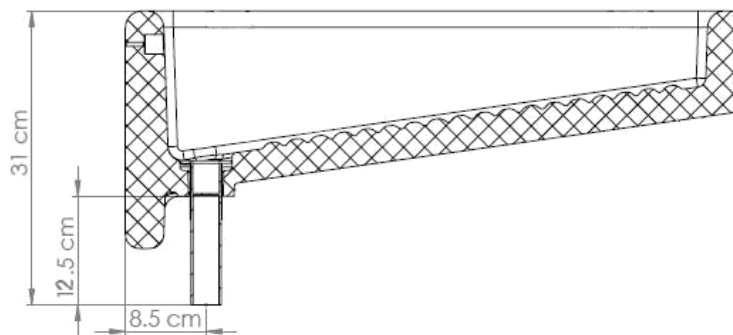

UR 0807/15

Especificaciones	LVD4365
Material	Polietileno
Peso	4 kg.
Vida promedio	+ 10 años
Protección	Contra rayos UV
Instalación	Sujecion con taquetes y tornillos
Capacidad de carga est.	Hasta 80 kg.
Espesor promedio	6 mm (doble pared.)
Garantía	1 Año.