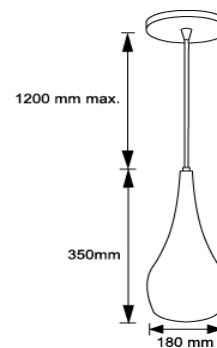

MX-CL7003/CP
MX-CL7003/CR

FICHA TÉCNICA

CANDIL DECORATIVO

DESCRIPCION DEL PRODUCTO

Luminario de suspender en techo, de perfil decorativo arquitectónico. Cuerpo en aluminio. Acabados disponibles color cromo o cepillado. IP20 Opera una lámpara 20W E26 (No incluida).

OPCIONES

MX-CL7003/CR Acabado cromo
MX-CL7003/CP Acabado cepillado

INTERIOR

SUSPENDIDO

IMAGEN

DIAGRAMA

SIMBOLOGIA

MAXIAMERICA MEXICO INDUSTRIAL, S.A. DE C.V.