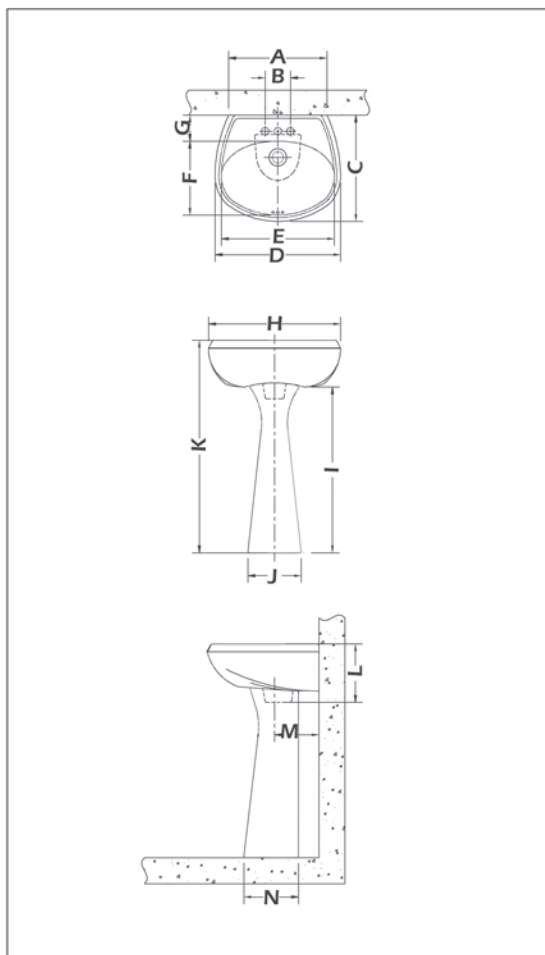

## Características

- Lavabo de pedestal
- Disponible para válvula de 4"
- Dimensiones generales :
  - | Largo: 425mm (16 3/4")
  - | Ancho: 508 mm (20")
  - | Alto: 832mm (32 3/4")
- 10 Años de garantía en la cerámica

## Specifications / Especificaciones

**Description:** Austria Pedestal Lavatory  
**Descripción:** Lavabo de Pedestal Austria

**Material:** Vitreous China  
**Material:** Cerámica Vitrificada

**Lavatory Weight:** 27.26 Lbs.  
**Peso del Lavabo:** 12.38 Kg.

**Pedestal Weight:** 21.03 Lbs.  
**Peso del Pedestal:** 9.55 Kg.

Dimensions may vary +/-5%  
 Dimensiones pueden variar +/-5%

Meets or exceeds ANSI, CSA Standards.  
 Cumple o excede los estándares ANSI y CSA.

## Dimensions / Dimensiones

	Inches	mm.		Inches	mm.
<b>A</b>	15 3/4"	400	<b>H</b>	20"	508
<b>B</b>	4"	102	<b>I</b>	25 1/2"	648
<b>C</b>	16 3/4"	425	<b>J</b>	8 1/2"	216
<b>D</b>	20"	508	<b>K</b>	32 3/4"	832
<b>E</b>	16 3/4"	425	<b>L</b>	8 3/4"	222
<b>F</b>	11 1/2"	292	<b>M</b>	6 3/4"	171
<b>G</b>	4 1/4"	108	<b>N</b>	8 3/4"	222