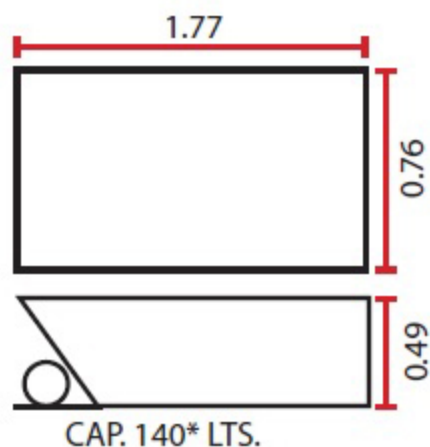

ACCESORIOS LINEA STANDARD L/S