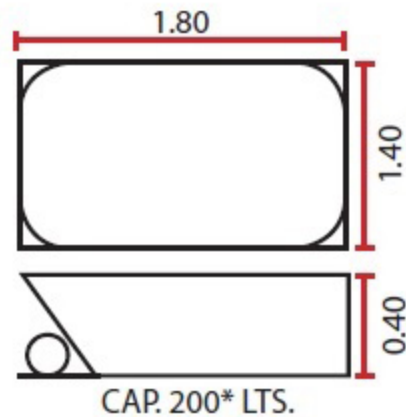

Modelo Romana

LINEA BASICA 2 PERSONAS

- 6 jets medianos
- 2 control de aire
- 1 motobomba de 1 hp. 110 volts
- 1 switch de encendido neumático
- 1 salida de cascada frontal-abs
- 1 desagüe-rebosadero

HIDROMASAJE