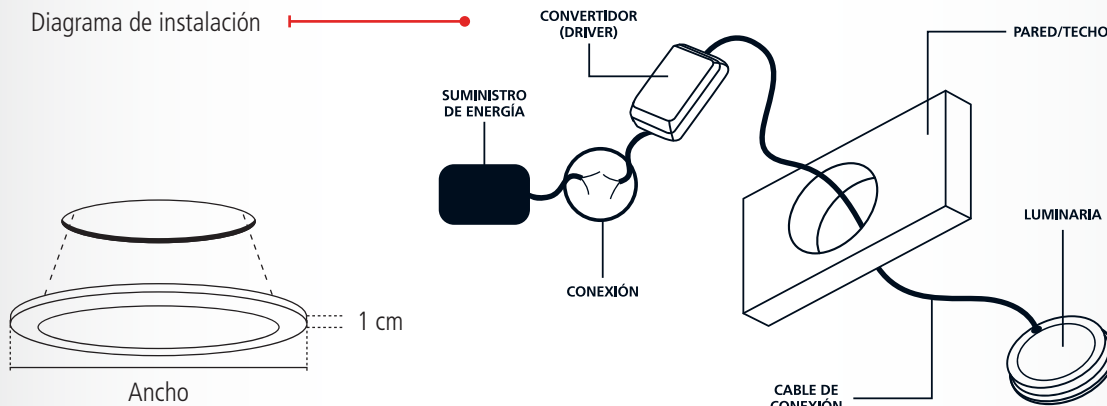

Diseño Slim ultra delgado

Incluye clips para instalación

Incluye driver

Diagrama de instalación

NOM

ESPECIFICACIONES TÉCNICAS		CÓDIGO	POTENCIA	LÚMENES	ANCHO
Tensión	85 / 265 V~	618087/618486	3 W	180 lm	8.5 cm
Frecuencia	50 / 60 Hz	618088/618487	6 W	420 lm	12 cm
Vida útil nominal	30 000 horas	618089/618488	12 W	960 lm	17 cm
Temperatura de color	6 500 °K	618090/618489	18 W	1440 lm	22.5 cm