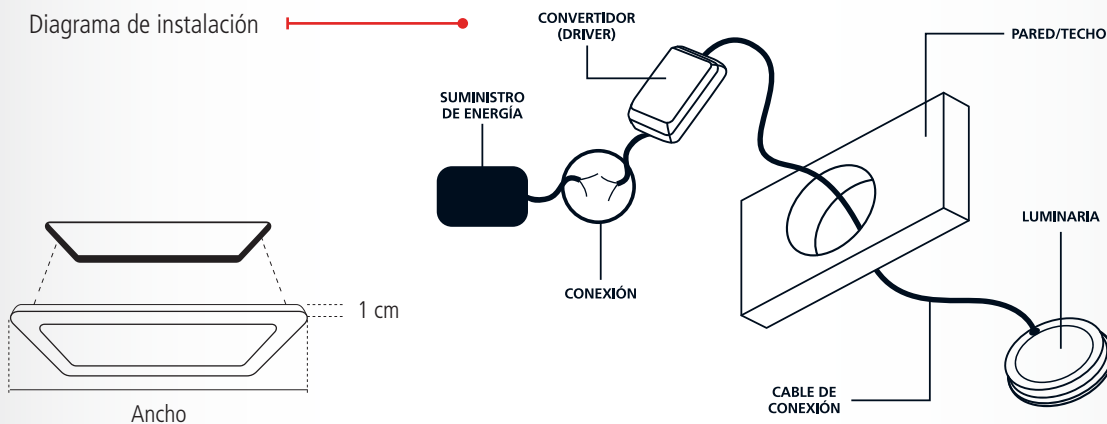

- Usando lo último en tecnología LED

Diseño Slim ultra delgado

Incluye clips para instalación

Incluye driver

Diagrama de instalación

NOM

ESPECIFICACIONES TÉCNICAS		CÓDIGO	POTENCIA	LÚMENES	ANCHO
Tensión	85 / 265 V~	618091/618490	3 W	180 lm	8.5 cm
Frecuencia	50 / 60 Hz	618092/618491	6 W	420 lm	12 cm
Vida útil nominal	30 000 horas	618093/618492	12 W	960 lm	17 cm
Temperatura de color	6 500 °K	618094/618493	18 W	1440 lm	22.5 cm