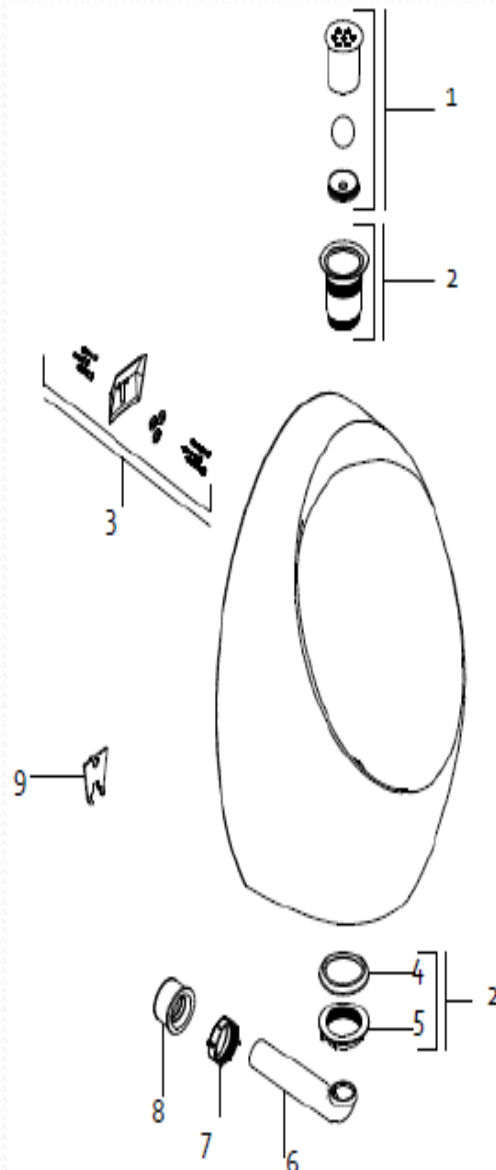

MGS-E Mingitorio Seco Goby Oval TDS

#	Modelo	Descripción
1	CE	CARTUCHO TDS PARA MING MGS-E Y MGo-E
2	SX-SF-702	KIT D CONTRA ARMADO P MINGITORIO
3	SX-SF-646	KIT D FIJACION ANCLA PIJAS Y TORNILLOS
4	SX-RF-750	EMPAQUE PARA BRIDA DE MINGITORIO
5	SX-RF-767	TUERCA P/ DISPOSITIVO TDS
6	SX-RF-772	TUBO CODO P MING MGS-E MGo-E
7	SX-RF-766	TUERCA P/ CODO ARTICULADO MING SECO
8	SX-RF-817	CONECTOR PARA CESPOL
9	LLE	LLAVE PARA CARTUCHOS TDS