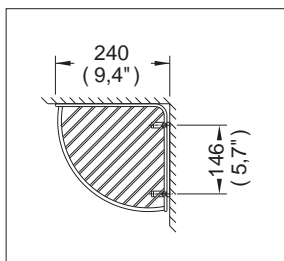

Accesorios

REJ-05

Repisa Esquinera Doble de Rejilla Convertible a Izquierda o Derecha

Medidas Referenciales

Acot.mm.(pulg)

Despiece

NA

Mod.	Descripción
1 Sa-120	Taq. y Pija 10-16-AB x 2" c/Bolsa
2 RB-737	Soporte de Jabonera Doble 1/4" Circ.
3 RB-735	Jabonera de Rejilla Doble 1/4" Circ. Sup.
4 Rh-1534	Tornillo 1/4"-20 UNC Especial
5 RB-736	Jabonera de Rejilla Doble 1/4" Circ. Inf.

Despiece

Características y Datos Técnicos

Paquete de Sujeción Incluido
Se Puede Cambiar Posición del Soporte
Izquierda ó Derecho

Material:
Latón

*Los productos ilustrados pueden sufrir cambios sin previo aviso en su aspecto o partes, como resultado de los procesos de mejora continua a que están sujetos, sin implicar mayor responsabilidad de la fábrica.