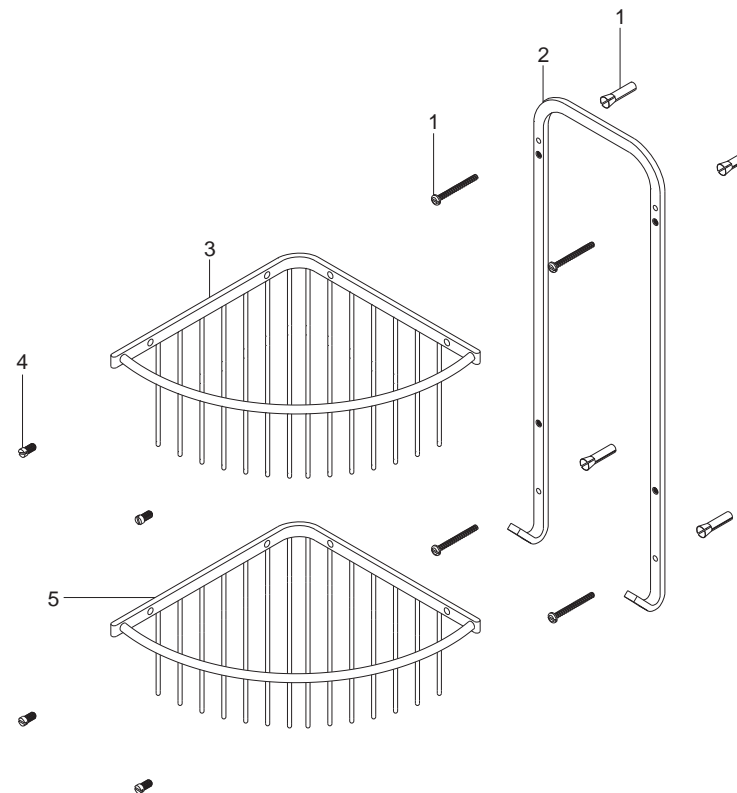

Accesorios

REJ-05

Repisa Esquinera Doble de Rejilla Convertible a Izquierda o Derecha

Medidas Referenciales

Acot.mm.(pulg)

Despiece

NA

Mod.	Descripción
1 Sa-120	Taq. y Pija 10-16-AB x 2" c/Bolsa
2 RB-737	Soporte de Jabonera Doble 1/4" Circ.
3 RB-735	Jabonera de Rejilla Doble 1/4" Circ. Sup.
4 Rh-1534	Tornillo 1/4"-20 UNC Especial
5 RB-736	Jabonera de Rejilla Doble 1/4" Circ. Inf.

Despiece

Características y Datos Técnicos

Paquete de Sujeción Incluido
Se Puede Cambiar Posición del Soporte
Izquierda ó Derecho

Material:
Latón

*Los productos ilustrados pueden sufrir cambios sin previo aviso en su aspecto o partes, como resultado de los procesos de mejora continua a que están sujetos, sin implicar mayor responsabilidad de la fábrica.