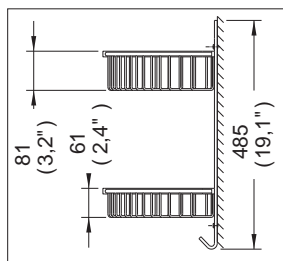

Accesorios

REJ-05

Repisa Esquinera Doble de Rejilla Convertible a Izquierda o Derecha

Medidas Referenciales

Acot.mm.(pulg)

Despiece

NA

Mod.	Descripción
1 Sa-120	Taq. y Pija 10-16-AB x 2" c/Bolsa
2 RB-737	Soporte de Jabonera Doble 1/4" Circ.
3 RB-735	Jabonera de Rejilla Doble 1/4" Circ. Sup.
4 Rh-1534	Tornillo 1/4"-20 UNC Especial
5 RB-736	Jabonera de Rejilla Doble 1/4" Circ. Inf.

Despiece

Características y Datos Técnicos

Paquete de Sujeción Incluido
Se Puede Cambiar Posición del Soporte
Izquierda ó Derecho

Material:
Latón

*Los productos ilustrados pueden sufrir cambios sin previo aviso en su aspecto o partes, como resultado de los procesos de mejora continua a que están sujetos, sin implicar mayor responsabilidad de la fábrica.