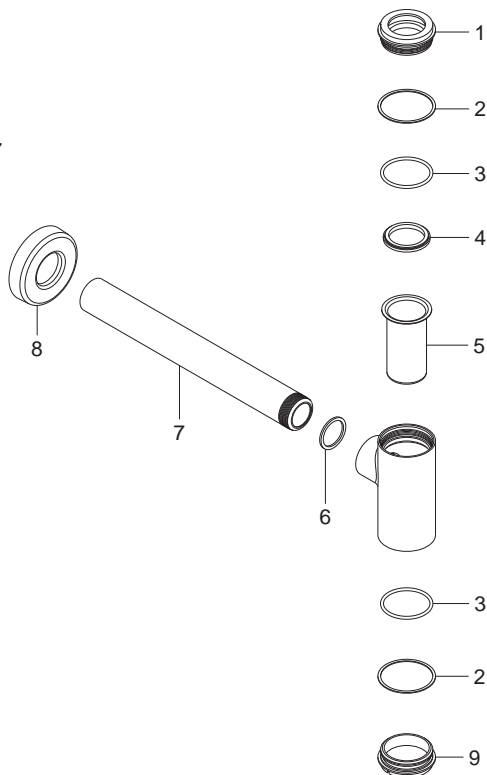

## Céspol para Lavabo sin Contra

Medidas Referenciales

Acot.mm.(pulg)

## Despiece

NA

Mod.	Descripción
1 Rv-773	Tapa Superior Céspol Nuva
2 Rv-844	Rondana para Céspol
3 Rv-865	O'ring 2-130
4 Rv-810	Empaque Sello Tapa Céspol
5 Rv-774	Tubo Trampa Céspol TV-017
6 Rv-776	Empaque Sello Tubo Céspol TV-017
7 Rv-779	Tubo Desagüe Céspol
8 Rv-778	Chapetón Tubo Desagüe
9 Rv-777	Tapón de Servicio Céspol Nuva

## Características y Datos Técnicos

Cuenta con Registro de Limpieza y Sello Hidráulico

**Conexión :**  
Tubo 1-1/4"

**Material:**  
Latón

**HELVEX**<sup>M.R.</sup>  
garantía de calidad