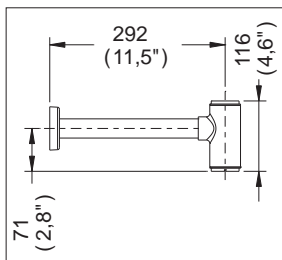

## Céspol para Lavabo sin Contra

Medidas Referenciales

Acot.mm.(pulg)

## Despiece

NA

Mod.	Descripción
1 Rv-773	Tapa Superior Céspol Nuva
2 Rv-844	Rondana para Céspol
3 Rv-865	O'ring 2-130
4 Rv-810	Empaque Sello Tapa Céspol
5 Rv-774	Tubo Trampa Céspol TV-017
6 Rv-776	Empaque Sello Tubo Céspol TV-017
7 Rv-779	Tubo Desagüe Céspol
8 Rv-778	Chapetón Tubo Desagüe
9 Rv-777	Tapón de Servicio Céspol Nuva

## Características y Datos Técnicos

Cuenta con Registro de Limpieza y Sello Hidráulico

**Conexión :**  
Tubo 1-1/4"

**Material:**  
Latón

**HELVEX**<sup>M.R.</sup>  
garantía de calidad