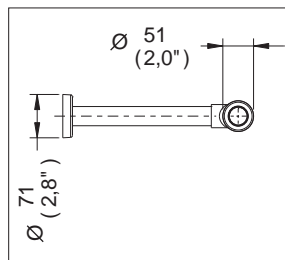

## Céspol para Lavabo sin Contra

Medidas Referenciales

Acot.mm.(pulg)

## Características y Datos Técnicos

Cuenta con Registro de Limpieza y Sello Hidráulico

**Conexión :**  
Tubo 1-1/4"

**Material:**  
Latón

**HELVEX**<sup>M.R.</sup>  
garantía de calidad