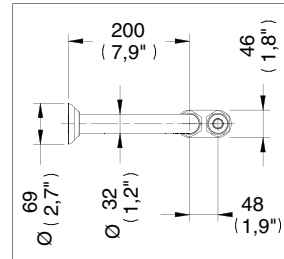

Césped para Lavabo sin Contra / P-trap Faucet without Drain

Medidas Referenciales / Estimated Dimensions, Acot.mm.(pulg) / Dim.mm.(in)

Despiece / Components

Características y Datos Técnicos / Characteristics and Technical Details

Cuenta con Registro de Limpieza y Sello Hidráulico Ajustable

Cleaning Deposit and Hydraulic Seat Adjustable

**Material:**  
Latón

**Material:**  
Brass

**Conexión:**  
Tubo Ø 1 ¼" (32 mm)

**Inlet Thread**  
Ø1 ¼" (32 mm) Pipe

Despiece / Components

Mod.	Descripción	Mod.	Description
1	Rv-094 Chapetón para Césped Lavabo	1	Rv-094 Lavatory P-trap Plate
2	Rv-092 Codo para Césped Lavabo	2	Rv-092 Lavatory P-trap Elbow
3	Rv-091 Tuerca Cuerpo y Codo Césped	3	Rv-091 P-trap Body And Elbow Nut
4	Rh-614 O'ring 2-124	4	Rh-614 O'ring 2-124
5	Rv-089 Rondana d/ Hule Tapón Césped	5	Rv-089 Rubber Washer Stopper
6	Rv-090 Tapón Césped Lavabo	6	Rv-090 Lavatory P-trap Stopper