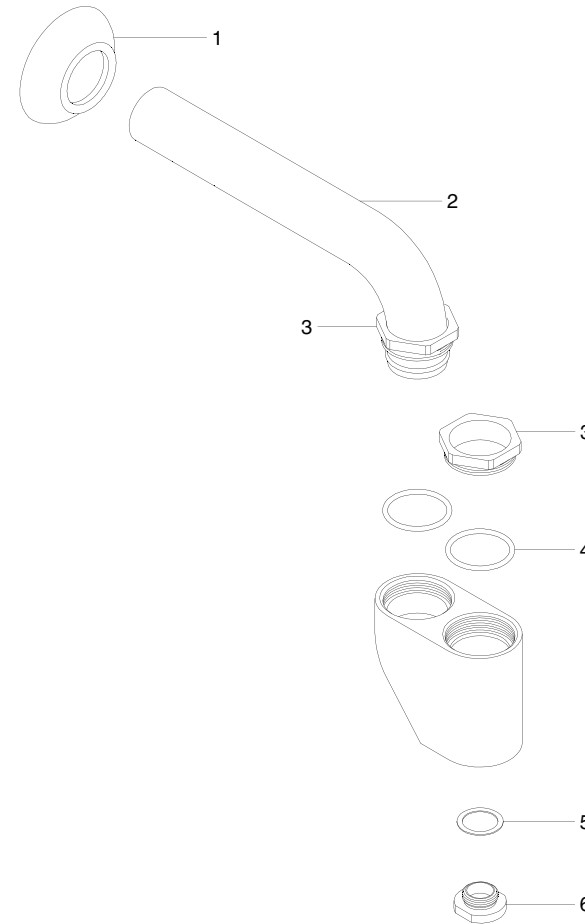

Césped para Lavabo sin Contra / P-trap Faucet without Drain

Medidas Referenciales / Estimated Dimensions, Acot.mm.(pulg) / Dim.mm.(in)

Despiece / Components

Características y Datos Técnicos / Characteristics and Technical Details

Cuenta con Registro de Limpieza y Sello Hidráulico Ajustable

Cleaning Deposit and Hydraulic Seat Adjustable

**Material:**  
Latón

**Material:**  
Brass

**Conexión:**  
Tubo Ø 1 ¼" (32 mm)

**Inlet Thread**  
Ø1 ¼" (32 mm) Pipe

Despiece / Components

Mod.	Descripción	Mod.	Description
1	Rv-094 Chapetón para Césped Lavabo	1	Rv-094 Lavatory P-trap Plate
2	Rv-092 Codo para Césped Lavabo	2	Rv-092 Lavatory P-trap Elbow
3	Rv-091 Tuerca Cuerpo y Codo Césped	3	Rv-091 P-trap Body And Elbow Nut
4	Rh-614 O'ring 2-124	4	Rh-614 O'ring 2-124
5	Rv-089 Rondana d/ Hule Tapón Césped	5	Rv-089 Rubber Washer Stopper
6	Rv-090 Tapón Césped Lavabo	6	Rv-090 Lavatory P-trap Stopper