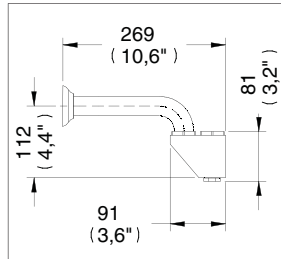

Césped para Lavabo sin Contra / P-trap Faucet without Drain

Medidas Referenciales / Estimated Dimensions, Acot.mm.(pulg) / Dim.mm.(in)

Despiece / Components

Características y Datos Técnicos / Characteristics and Technical Details

Cuenta con Registro de Limpieza y Sello Hidráulico Ajustable

Cleaning Deposit and Hydraulic Seat Adjustable

**Material:**  
Latón

**Material:**  
Brass

**Conexión:**  
Tubo Ø 1 ¼" (32 mm)

**Inlet Thread**  
Ø1 ¼" (32 mm) Pipe

Despiece / Components

Mod.	Descripción	Mod.	Description
1	Rv-094 Chapetón para Césped Lavabo	1	Rv-094 Lavatory P-trap Plate
2	Rv-092 Codo para Césped Lavabo	2	Rv-092 Lavatory P-trap Elbow
3	Rv-091 Tuerca Cuerpo y Codo Césped	3	Rv-091 P-trap Body And Elbow Nut
4	Rh-614 O'ring 2-124	4	Rh-614 O'ring 2-124
5	Rv-089 Rondana d/ Hule Tapón Césped	5	Rv-089 Rubber Washer Stopper
6	Rv-090 Tapón Césped Lavabo	6	Rv-090 Lavatory P-trap Stopper