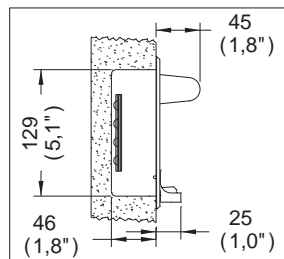

Jabonera con Agarradera Clásica®

Medidas Referenciales

Acot.mm.(pulg)

Despiece

NA

Mod.	Descripción
1 Ra-005	Jabonera de Plástico p/101,103

Características y Datos Técnicos

Accesorio de Empotrar