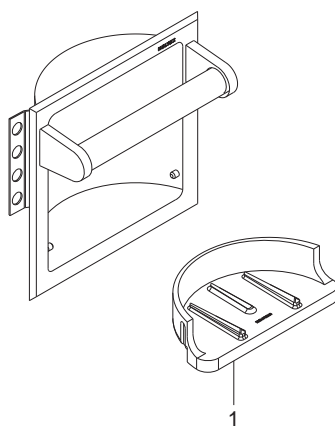

Jabonera con Agarradera Clásica®

Medidas Referenciales

Acot.mm.(pulg)

Despiece

NA

Mod.	Descripción
1 Ra-005	Jabonera de Plástico p/101,103

Características y Datos Técnicos

Accesorio de Empotrar

Material:

Latón
Jabonera de Acrílico