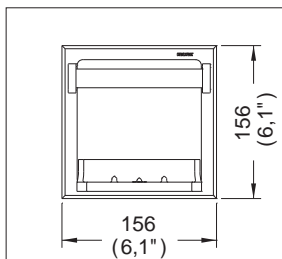

Jabonera con Agarradera Clásica®

Medidas Referenciales

Acot.mm.(pulg)

Despiece

NA

Mod.	Descripción
1 Ra-005	Jabonera de Plástico p/101,103

Características y Datos Técnicos

Accesorio de Empotrar