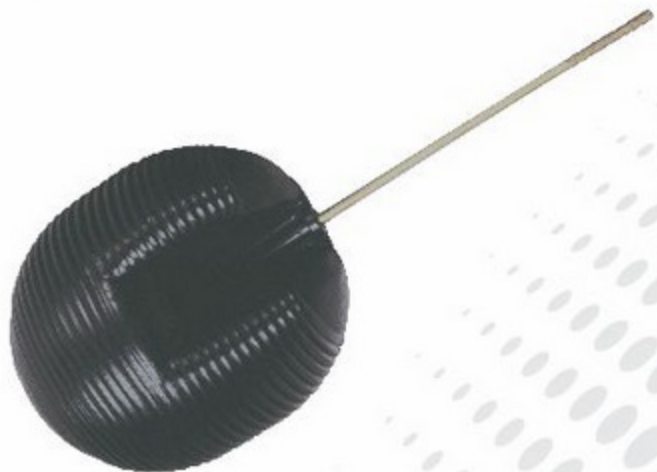

# Cód. 2449

Flotador de plástico 6" reforzado,  
con varilla tropicalizada

MATERIAL

Polietileno, fierro (varilla)

CERTIFICACIONES:

N/A

GARANTÍA

2 años (contra defectos de fabricación)

CARACTERÍSTICAS

Tuerca cuadrada de 1/4" de acero.

ESPECIFICACIONES:

Materiales 100% de primera, hermético, cuerda metálica.