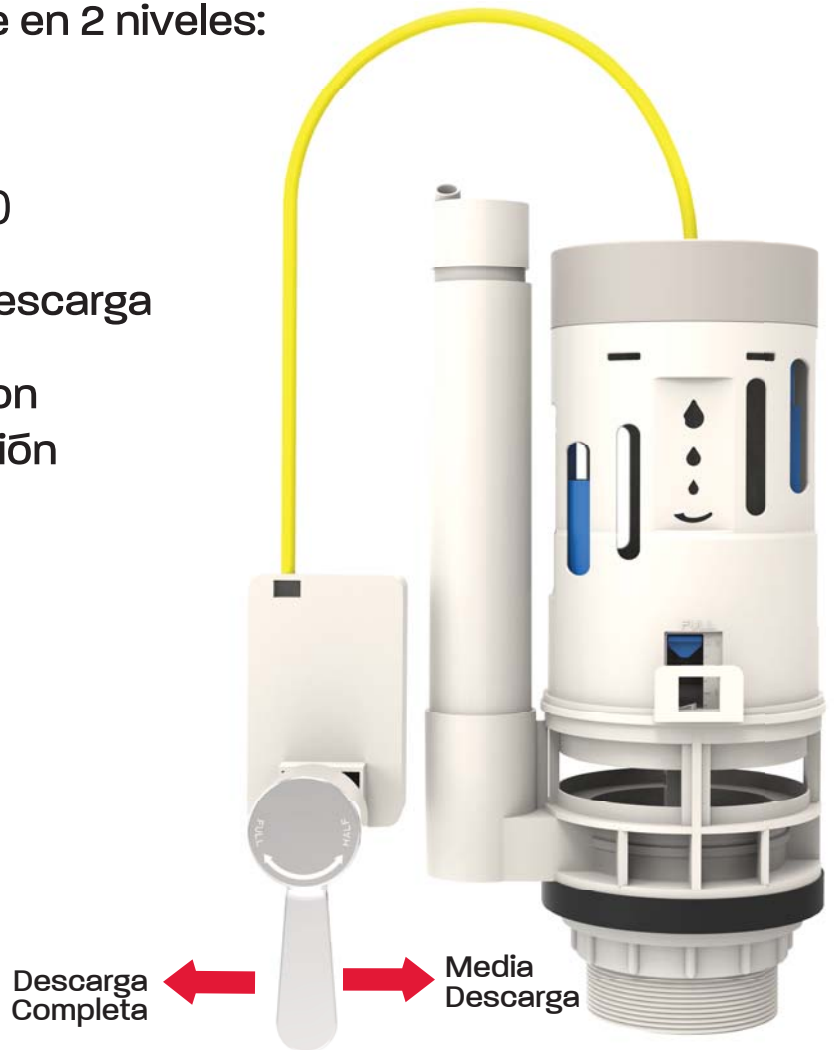

Válvula de Descarga Dual para Sanitario de **Dos Piezas** con descarga de 50 mm (2")

P-B6023

- ✓ Sistema de descarga regulable en 2 niveles:

Descarga Parcial (líquidos)

Descarga Completa (sólidos)

- ✓ Ahorra agua hasta 44% por descarga
- ✓ Incluye válvula de descarga con cable y manivela de doble acción

iEl que sabe...
exige Coflex!

Válvula de descarga

Manivela de Doble acción

Características

- Para sanitarios de dos piezas tradicional
- Manivela de fácil uso para niños y personas de la tercera edad
- Tubo de rebosadero con altura ajustable
- Máximo rango de ajuste tanto para medias descargadas como para descargas completas.
- Funciona para sanitarios con tanques muy bajos o con tanques muy altos.