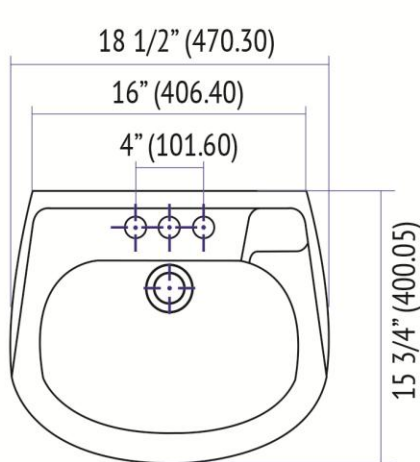

Diseño	Recomendado para espacios reducidos.
Acabado	Porcelanizado con fino brillo.
Disponibilidad	Con orificio a 4" (*Monomando y 8").
Peso	17.57 kg.
Volúmen	0.0669 m ³ .

LAVABO CON PEDESTAL

Nota: Las dimensiones mostradas en ésta ficha técnica son nominales y podrán variar dentro de los rangos de tolerancia establecidos por el estándar vigente de la NOM.

* Las dimensiones señaladas se multiplican por 2.54 que es el factor de conversión a cm. *Modelos sobre pedido.