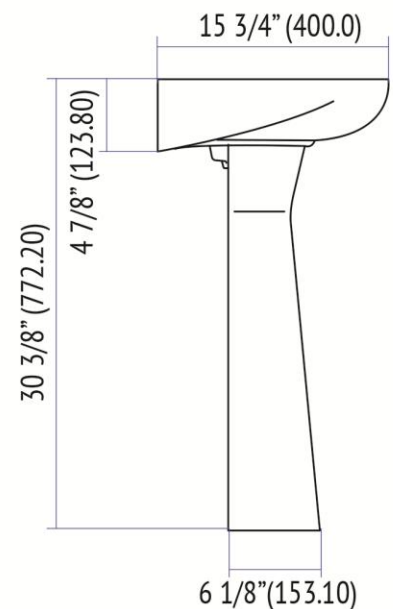

Diseño	Recomendado para espacios reducidos.
Acabado	Porcelanizado con fino brillo.
Disponibilidad	Con orificio a 4" (*Monomando y 8").
Peso	17.57 kg.
Volúmen	0.0669 m ³ .

LAVABO CON PEDESTAL

Nota: Las dimensiones mostradas en ésta ficha técnica son nominales y podrán variar dentro de los rangos de tolerancia establecidos por el estándar vigente de la NOM.

* Las dimensiones señaladas se multiplican por 2.54 que es el factor de conversión a cm. *Modelos sobre pedido.