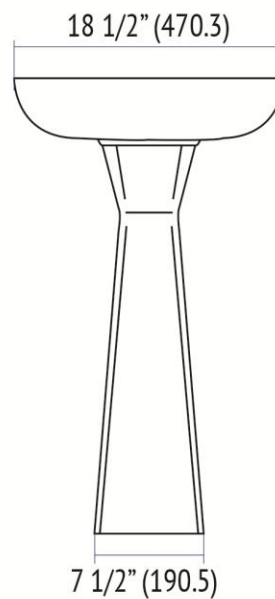

Diseño	Recomendado para espacios reducidos.
Acabado	Porcelanizado con fino brillo.
Disponibilidad	Con orificio a 4" (*Monomando y 8").
Peso	17.57 kg.
Volúmen	0.0669 m ³ .

LAVABO CON PEDESTAL

Nota: Las dimensiones mostradas en ésta ficha técnica son nominales y podrán variar dentro de los rangos de tolerancia establecidos por el estándar vigente de la NOM.

* Las dimensiones señaladas se multiplican por 2.54 que es el factor de conversión a cm. *Modelos sobre pedido.