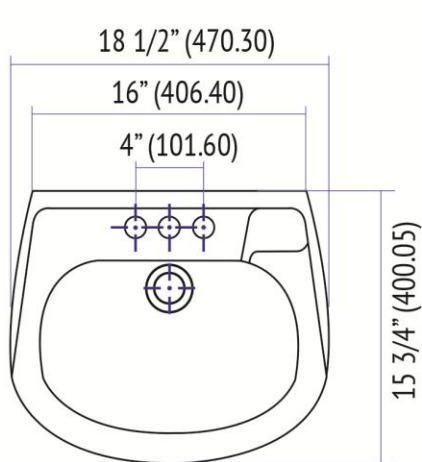

Diseño	Recomendado para espacios reducidos.
Acabado	Porcelanizado con fino brillo.
Disponibilidad	Con orificio a 4" (*Monomando y 8").
Peso	17.57 kg.
Volúmen	0.0669 m ³ .

LAVABO CON PEDESTAL

Nota: Las dimensiones mostradas en ésta ficha técnica son nominales y podrán variar dentro de los rangos de tolerancia establecidos por el estándar vigente de la NOM.

* Las dimensiones señaladas se multiplican por 2.54 que es el factor de conversión a cm. *Modelos sobre pedido.